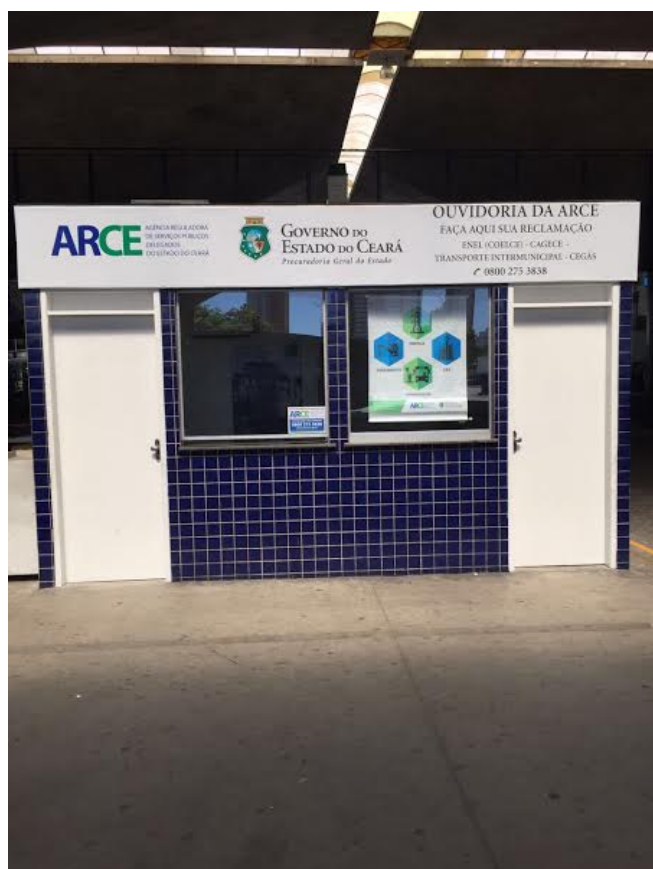

## Arce inaugura na segunda-feira um posto de atendimento à população na Rodoviária João Tomé

🕒 26 de maio de 2017 às 11:23 📍 Ceará, Cidadania, Cidades, Economia, Política, Transportes

A Agência Reguladora de Serviços Públicos Delegados do Estado do Ceará (Arce) vai inaugurar, às 10 horas da próxima segunda-feira (29), um posto de atendimento ao cidadão no Terminal Rodoviário Engenheiro João Tomé.

A Arce ocupará o posto com dois atendentes experientes que registrarão quaisquer solicitações de informações ou reclamações referentes às áreas reguladas pelo órgão: saneamento básico, energia elétrica, gás natural canalizado e transporte rodoviário intermunicipal de passageiros. O espaço foi cedido Detran.