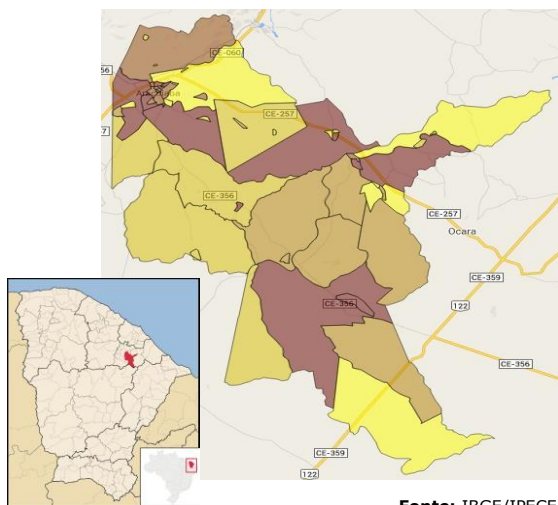

## Aracoiaba

Fonte: IBGE/IPECE

O município de Aracoiaba foi criado em 1890, está situado no Norte Cearense a 79 Km de Fortaleza. Possui clima Tropical Quente Semi-árido, Tropical Quente Semi-árido Brando e Tropical Quente Sub-úmido com pluviosidade média anual de 1.010,3 mm e temperaturas médias entre 24° e 26° C.

**Toponímia:** Proveniente da denominação do rio que atravessa a cidade.

**Gentílico:** Aracoiabense.

Fonte: IBGE/IPECE

### Dados do Município

População Urbana (hab.)	14.313
População Total (hab.)	26.455
Ano de Vencimento da Delegação	2035

Mais informações, inclusive os Relatórios de Fiscalização Direta deste e de outros municípios, podem ser consultados na página da ARCE na internet em [www.arce.ce.gov.br](http://www.arce.ce.gov.br), ou obtidas pelo telefone 0800 275 3838. Informe-se e participe!