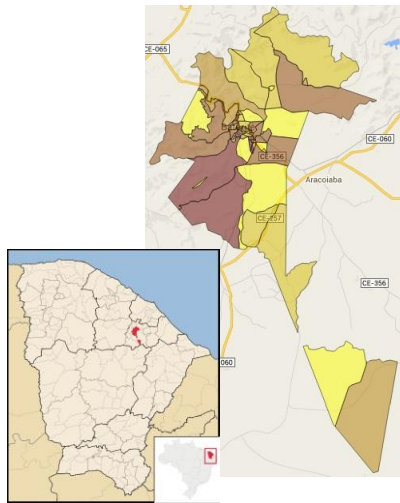

Baturité

Fonte: IBGE/IPECE

O município de Baturité foi criado em 1763, está situado no Norte Cearense a 79 Km de Fortaleza. Possui clima Tropical Quente Sub-úmido com pluviosidade média anual de 1.089,7 mm e temperaturas médias entre 26° e 28° C. O Índice de

Desenvolvimento Humano (IDH) do município (2010), composto a partir de dados de expectativa de vida ao nascer, educação e renda, foi de 0,619, numa escala de 0 a 1, ocupando a posição 75 entre 184 municípios cearenses.

Toponímia: Palavra originária do tupi, que significa Serra Verdadeira.

Gentílico: Baturiteense.

Fonte: IBGE/IPECE

Dados do Município

| | |
|--------------------------------|--------|
| População Urbana (hab.) | 26.090 |
| População Total (hab.) | 35.575 |
| Ano de Vencimento da Delegação | 2009 |