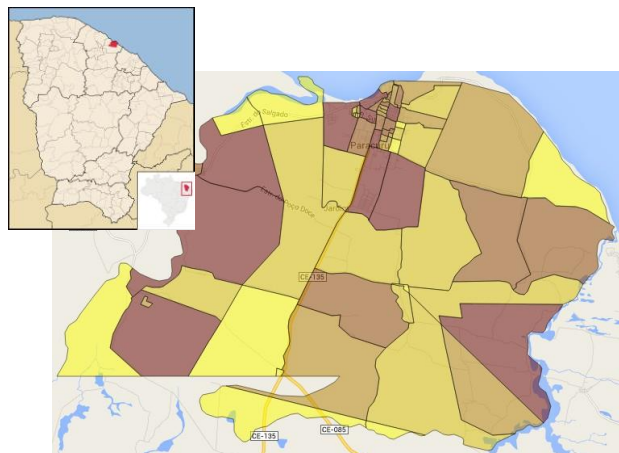

Paracuru

Fonte: IBGE/IPECE

O município de Paracuru foi criado em 1890, está situado no Norte Cearense a 72 Km de Fortaleza. Possui clima Tropical Quente Semiárido Brando com pluviosidade média anual de 1.238,2 mm e temperaturas médias entre

26° e 28° C. O Índice de Desenvolvimento Humano (IDH) do município (2010), composto a partir de dados de expectativa de vida ao nascer, educação e renda, foi de 0.637, numa escala de 0 a 1, ocupando a posição 38 entre 184 municípios cearenses.

Toponímia: Palavra originária do tupi, que significa Lagarto do Mar.

Gentílico: Paracuruense.

Fonte: IBGE/IPECE

Dados do Município

| | |
|--------------------------------|--------|
| População Urbana (hab.) | 22.976 |
| População Total (hab.) | 35.304 |
| Ano de Vencimento da Delegação | 2054 |